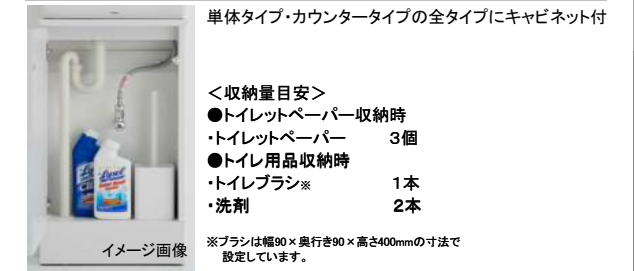

手洗なし
リモコンセット
CES971#***

写真はイメージです

汚れがつきにくく、落ちやすい

水栓金具

ハンドル式水栓

手洗器

角形手洗器に、水じまいを考慮した
バックパネルを標準装備

収納スペース

単体タイプ・カウンタータイプの全タイプにキャビネット付

<収納目安>

- トイレットペーパー収納時 3個
- トイレ用品収納時
- ・トイレットブラシ※ 1本
- ・洗剤 2本

※ブラシは幅90×奥行き90×高さ400mmの寸法で
設定しています。

手洗カウンター
SJシリーズ

狭いトイレにもスッキリおさまるコンパクトな手洗器

単体タイプ
UHBF1****

カウンタータイプ(1600サイズ)
UHBF4****