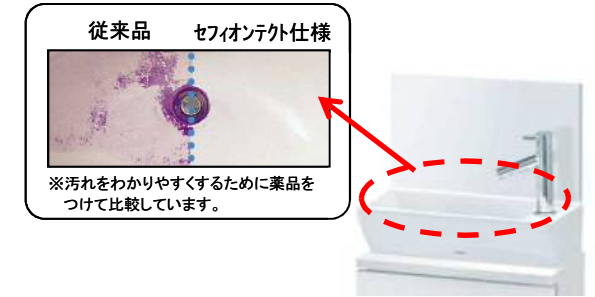

クリーン樹脂

特許 5459514 クリーン便座・クリーンノズル

便座とノズルには、防汚効果の高いクリーン樹脂を採用。汚れをはじくから、汚れてもサッとひとふきでお手入れできます。

停電時安心設計

便器に向かって右横
奥の手動レバーを引っ
張ることで停電時も水
を流すことができます。

リモコン

NEW

ウォシュレット一体形便器
HV

手洗なし
リモコンセット
CES971#***

写真はイメージです

汚れがつきにくく、落ちやすい

水栓金具

ハンドル式水栓

手洗器

角形手洗器に、水じまいを考慮した
バックパネルを標準装備

収納スペース