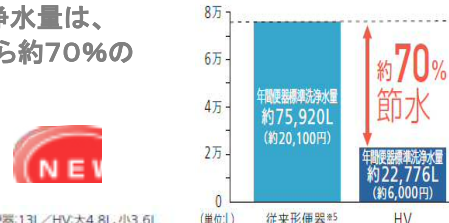

4.8L超節水で節約&エコ

便器標準洗浄水量は、
従来タイプから約70%の

①洗浄水の使用量)従来形便器:13L/HV:大4.8L、小3.6L
(試験条件)2017年12月現在
年間使用日数:365日、家族4人(男性2人、女性2人)、大1回/日、
小3回/日、人、水道代265(税込)円/㎡**
※消費税率8%で試算しています。
※3「省エネ住宅推進アプローチブック」より
※4(一社)日本JULP工業会より
※5 1987~2001年商品(C720R)