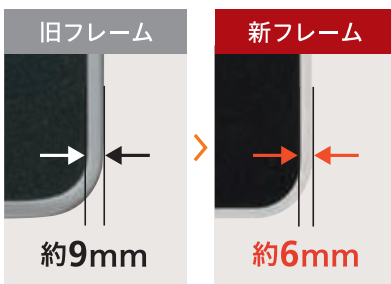

## 感動すっきり お手入れがとてもラク。

**すっきりフレーム  
トップ**  
従来よりもフレーム厚みが減り、清掃性もデザイン性もアップしました。

**すっきりクリーン  
ゴトク**  
洗いやすさやふきやすさにもこだわった、丸くやさしいフォルムに。