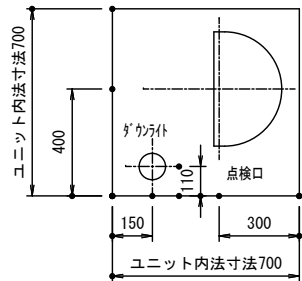

※寸法は、ドアアングルピース外～外寸法を示す

	仕様
床	FRP/フラッグストーンフロア [メディアムホワイト]
壁	周囲パネル: グレイスホワイト アクセントパネル: ウォールナット、チェリー、メイプル、グランボルドー グランシルバー、モザイクホワイト、モザイク硝子ブルー、 モザイク硝子ブラウン、パラレルイエロー、パラレルグリーン
天井	化粧鋼板: グレイスホワイト
ドア	折戸: アルミ [ホワイト] 面材: ポリスチレン 有効開口: 580mm
水栓	サーモスタット式水栓: KF800TN (吐水無) シャワーヘッド: ノーマルシャワー [メッキ] 給水・給湯配管付: 末端R1/2
鏡	角型Cミラー: 鏡 (W250×H905)
照明	ダウンライト (LED) 1灯
その他	クリアシェルフ (2段) 握りバー兼用スライドバー (L=600) [メタル]

天井伏図

アジャスターボルト取付位置図

給水・給湯・雑排水管位置図

バリエーション図

参考図

- ・器具、器具位置、壁割り付け等変更の可能性がありますのでご了承ください。
- ・シャワールームは内法寸法を基準にしています。

パナソニックAWエンジニアリング株式会社

機種名

図名

尺度

作成日

図番

※寸法は、ドアアングルピース外～外寸法を示す

- 参考図
- ・器具、器具位置、壁割り付け等変更の可能性がありますのでご了承ください。
 - ・シャワールームは内法寸法を基準にしています。

パナソニックAWエンジニアリング株式会社	機種名	図名	尺度	作成日	図番
----------------------	-----	----	----	-----	----