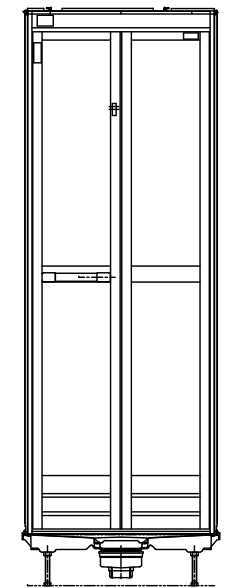

※寸法は、ドアアングルピース外～外寸法を示す

	仕様
床	FRP/フラッグストーンフロア [メディアムホワイト]
壁	周囲パネル: グレイスホワイト アクセントパネル: ウォールナット、チェリー、メイプル、グランボルドー グランシルバー、モザイクホワイト、モザイク硝子ブルー、 モザイク硝子ブラウン、パラレルイエロー、パラレルグリーン
天井	化粧鋼板: グレイスホワイト
ドア	折戸: アルミ [ホワイト] 面材: ポリスチレン 有効開口: 580mm
水栓	サーモスタット式水栓: KF800TN (吐水無) シャワーヘッド: ノーマルシャワー [メッキ] 給水・給湯配管付: 末端R1/2
鏡	角型Cミラー: 鏡 (W250×H905)
照明	ダウンライト (LED) 1灯
その他	クリアシェルフ (2段) 握りバー兼用スライドバー (L=600) [メタル]

天井伏図

アジャスターボルト取付位置図

給水・給湯・雑排水管位置図

バリエーション図

参考図

- ・器具、器具位置、壁割り付け等変更の可能性がありますのでご了承ください。
- ・シャワールームは内法寸法を基準にしています。

パナソニックAWエンジニアリング株式会社

機種名

図名

尺度

作成日

図番

※寸法は、ドアアングルピース外～外寸法を示す

- 参考図
- ・器具、器具位置、壁割り付け等変更の可能性がありますのでご了承ください。
 - ・シャワールームは内法寸法を基準にしています。

パナソニックAWエンジニアリング株式会社	機種名	図名	尺度	作成日	図番
----------------------	-----	----	----	-----	----