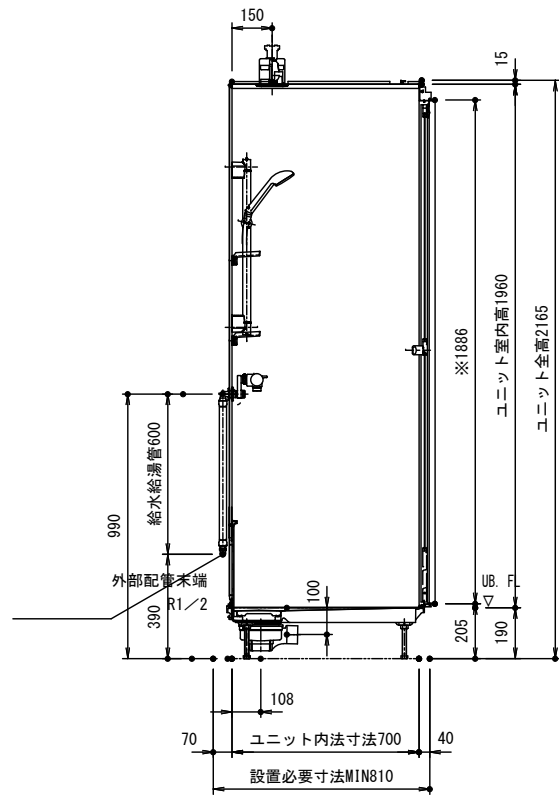

※寸法は、ドアアングルピース外～外寸法を示す

	仕様
床	FRP/フラッグストーンフロア [メディアムホワイト]
壁	周囲パネル: グレイスホワイト アクセントパネル: ウォールナット、チェリー、メイプル、グランボルドー グランシルバー、モザイクホワイト、モザイク硝子ブルー、 モザイク硝子ブラウン、パラレルイエロー、パラレルグリーン
天井	化粧鋼板: グレイスホワイト
ドア	折戸: アルミ [ホワイト] 面材: ポリスチレン 有効開口: 580mm
水栓	サーモスタット式水栓: KF800TN (吐水無) シャワーヘッド: ノーマルシャワー [メッキ] 給水・給湯配管付: 末端R1/2
鏡	角型Cミラー: 鏡 (W250×H905)
照明	ダウンライト (LED) 1灯
その他	クリアシェルフ (2段) 握りバー兼用スライドバー (L=600) [メタル]

天井伏図

アジャスターボルト取付位置図

給水・給湯・雑排水管位置図

バリエーション図

参考図

- ・器具、器具位置、壁割り付け等変更の可能性がありますのでご了承ください。
- ・シャワールームは内法寸法を基準にしています。

パナソニックAWエンジニアリング株式会社

機種名

図名

尺度

作成日

図番

※寸法は、ドアアングルピース外～外寸法を示す

- 参考図
- ・器具、器具位置、壁割り付け等変更の可能性がありますのでご了承ください。
 - ・シャワールームは内法寸法を基準にしています。

パナソニックAWエンジニアリング株式会社	機種名	図名	尺度	作成日	図番
----------------------	-----	----	----	-----	----