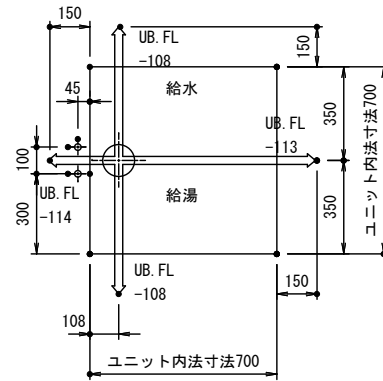

※寸法は、ドアアングルピース外～外寸法を示す

	仕様
床	FRP/フラッグストーンフロア [メディアムホワイト]
壁	周囲パネル: グレイスホワイト アクセントパネル: ウォールナット、チェリー、メイプル、グランボルドー グランシルバー、モザイクホワイト、モザイク硝子ブルー、 モザイク硝子ブラウン、パラレルイエロー、パラレルグリーン
天井	化粧鋼板: グレイスホワイト
ドア	折戸: アルミ [ホワイト] 面材: ポリスチレン 有効開口: 580mm
水栓	サーモスタット式水栓: KF800TN (吐水無) シャワーヘッド: ノーマルシャワー [メッキ] 給水・給湯配管付: 末端R1/2
鏡	角型Cミラー: 鏡 (W250×H905)
照明	ダウンライト (LED) 1灯
その他	クリアシェルフ (2段) 握りバー兼用スライドバー (L=600) [メタル]

天井伏図

アジャスターボルト取付位置図

給水・給湯・雑排水管位置図

バリエーション図

参考図

- ・器具、器具位置、壁割り付け等変更の可能性がありますのでご了承ください。
- ・シャワールームは内法寸法を基準にしています。

パナソニックAWエンジニアリング株式会社

機種名

図名

尺度

作成日

図番

※寸法は、ドアアングルピース外～外寸法を示す

- 参考図
- ・器具、器具位置、壁割り付け等変更の可能性がありますのでご了承ください。
 - ・シャワールームは内法寸法を基準にしています。

パナソニックAWエンジニアリング株式会社	機種名	図名	尺度	作成日	図番
----------------------	-----	----	----	-----	----