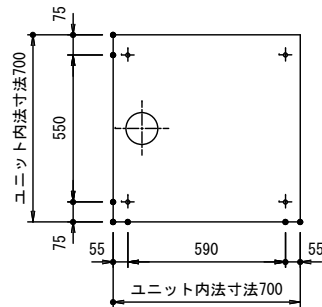

※寸法は、ドアアングルピース外～外寸法を示す

	仕様
床	FRP/フラッグストーンフロア [メディアムホワイト]
壁	周囲パネル: グレイスホワイト アクセントパネル: ウォールナット、チェリー、メイプル、グランボルドー グランシルバー、モザイクホワイト、モザイク硝子ブルー、 モザイク硝子ブラウン、パラレルイエロー、パラレルグリーン
天井	化粧鋼板: グレイスホワイト
ドア	折戸: アルミ [ホワイト] 面材: ポリスチレン 有効開口: 580mm
水栓	サーモスタット式水栓: KF800TN (吐水無) シャワーヘッド: ノーマルシャワー [メッキ] 給水・給湯配管付: 末端R1/2
鏡	角型Cミラー: 鏡 (W250×H905)
照明	ダウンライト (LED) 1灯
その他	クリアシェルフ (2段) 握りバー兼用スライドバー (L=600) [メタル]

天井伏図

アジャスターボルト取付位置図

給水・給湯・雑排水管位置図

バリエーション図

参考図

- ・器具、器具位置、壁割り付け等変更の可能性がありますのでご了承ください。
- ・シャワールームは内法寸法を基準にしています。

パナソニックAWエンジニアリング株式会社

機種名

図名

尺度

作成日

図番

※寸法は、ドアアングルピース外～外寸法を示す

- 参考図
- ・器具、器具位置、壁割り付け等変更の可能性がありますのでご了承ください。
 - ・シャワールームは内法寸法を基準にしています。

パナソニックAWエンジニアリング株式会社	機種名	図名	尺度	作成日	図番
----------------------	-----	----	----	-----	----