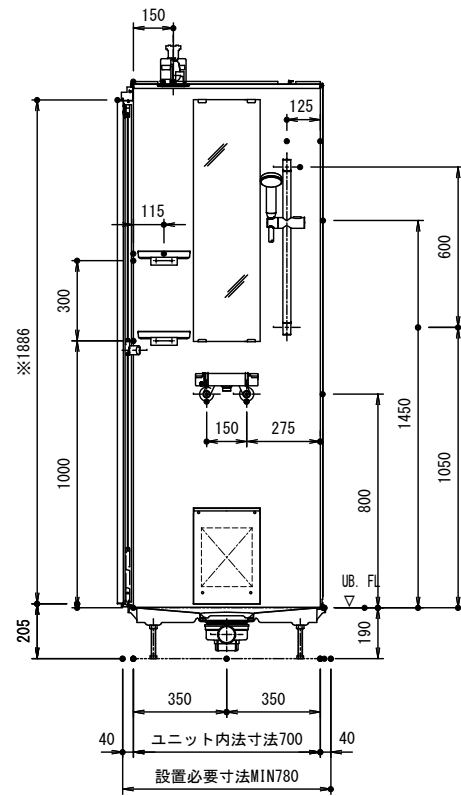

※寸法は、ドアアングルピース外～外寸法を示す

	仕様
床	FRP/フラッグストーンフロア [メディアムホワイト]
壁	周囲パネル: グレイスホワイト アクセントパネル: ウォールナット、チェリー、メイプル、グランボルドー グランシルバー、モザイクホワイト、モザイク硝子ブルー、 モザイク硝子ブラウン、パラレルイエロー、パラレルグリーン
天井	化粧鋼板: グレイスホワイト
ドア	折戸: アルミ [ホワイト] 面材: ポリスチレン 有効開口: 580mm
水栓	サーモスタット式水栓: KF800TN (吐水無) シャワーヘッド: ノーマルシャワー [メッキ] 給水・給湯配管付: 末端R1/2
鏡	角型Cミラー: 鏡 (W250×H905)
照明	ダウンライト (LED) 1灯
その他	クリアシェルフ (2段) 握りバー兼用スライドバー (L=600) [メタル]

天井伏図

アジャスターボルト取付位置図

給水・給湯・雑排水管位置図

バリエーション図

参考図

- ・器具、器具位置、壁割り付け等変更の可能性がありますのでご了承ください。
- ・シャワールームは内法寸法を基準にしています。

パナソニックAWエンジニアリング株式会社

機種名

図名

尺度

作成日

図番

※寸法は、ドアアングルピース外～外寸法を示す

- 参考図
- ・器具、器具位置、壁割り付け等変更の可能性がありますのでご了承ください。
 - ・シャワールームは内法寸法を基準にしています。

パナソニックAWエンジニアリング株式会社	機種名	図名	尺度	作成日	図番
----------------------	-----	----	----	-----	----