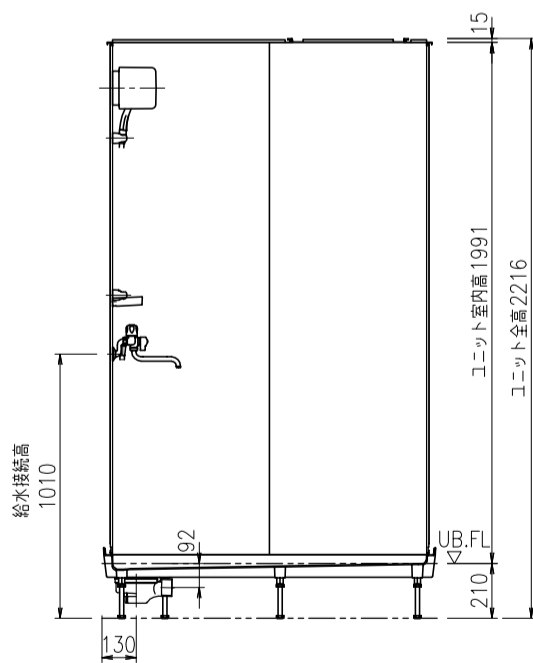

	仕様
床	FRP/フラッグストーンフロア【ミディアムホワイト】
壁	周囲パネル：グレイスホワイト アクセントパネル：ウォールナット、チェリー、メイプル、グランボルドー グランシルバー、モザイクホワイト、モザイク硝子ブルー、 モザイク硝子ブラウン、パラレルイエロー、パラレルグリーン
天井	化粧鋼板：グレイスホワイト
ドア	開戸：アルミ【ホワイト】 面材：ポリスチレン 有効開口：612.5mm
水栓	2ハンドル壁付水栓：SK-11（カラシ170） 給水・給湯配管付：未端R1/2
鏡	角型ミラーB：鏡（W356×H457）
照明	丸筒型照明：（LED）1灯
その他	ライトシェルフ（1段）

排水管・アジャスターボルト位置図

天井伏図

バリエーション図

A方向

B方向

C方向

D方向