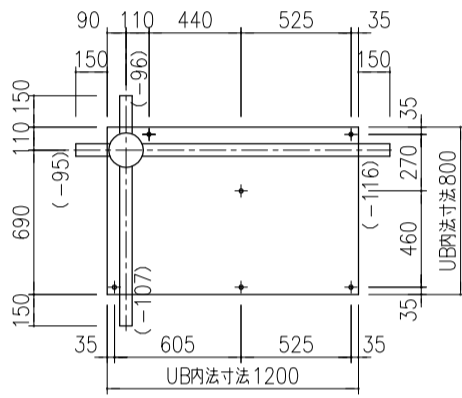

	仕様
床	FRP/フラッグストーンフロア【ミディアムホワイト】
壁	周囲パネル：グレイスホワイト アクセントパネル：ウォールナット、チェリー、メイプル、グランボルドー グランシルバー、モザイクホワイト、モザイク硝子ブルー、 モザイク硝子ブラウン、パラレルイエロー、パラレルグリーン
天井	化粧鋼板：グレイスホワイト
ドア	開戸：アルミ【ホワイト】 面材：ポリスチレン 有効開口：612.5mm
水栓	2ハンドル壁付水栓：SK-11（カラシ170） 給水・給湯配管付：未端R1/2
鏡	角型ミラーB：鏡（W356×H457）
照明	丸筒型照明：（LED）1灯
その他	ライトシェルフ（1段）

排水管・アジャスターボルト位置図

天井伏図

バリエーション図

A方向

B方向

C方向

D方向