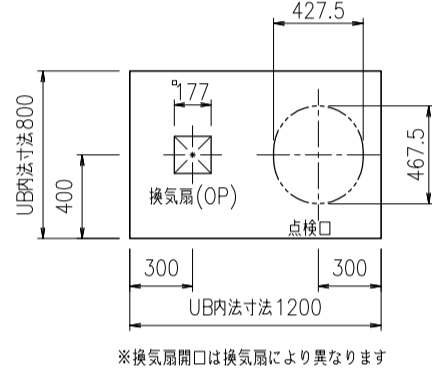

	仕様
床	FRP/フラッグストーンフロア【ミディアムホワイト】
壁	周囲パネル：グレイスホワイト アクセントパネル：ウォールナット、チェリー、メイプル、グランボルドー グランシルバー、モザイクホワイト、モザイク硝子ブルー、 モザイク硝子ブラウン、パラレルイエロー、パラレルグリーン
天井	化粧鋼板：グレイスホワイト
ドア	開戸：アルミ【ホワイト】 面材：ポリスチレン 有効開口：612.5mm
水栓	2ハンドル壁付水栓：SK-11（カラシ170） 給水・給湯配管付：未端R1/2
鏡	角型ミラーB：鏡（W356×H457）
照明	丸筒型照明：（LED）1灯
その他	ライトシェルフ（1段）

排水管・アジャスターボルト位置図

天井伏図

バリエーション図

A方向

B方向

C方向

D方向