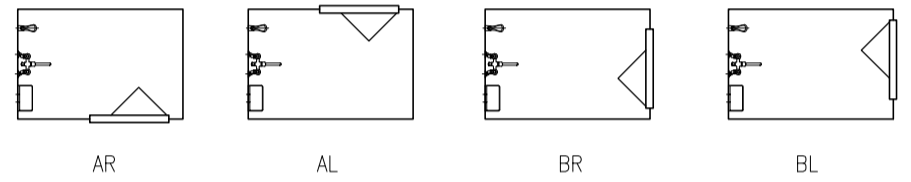

	仕様
床	FRP/フラッグストーンフロア【ミディアムホワイト】
壁	周囲パネル：グレイスホワイト アクセントパネル：ウォールナット、チェリー、メイプル、グランボルドー グランシルバー、モザイクホワイト、モザイク硝子ブルー、 モザイク硝子ブラウン、パラレルイエロー、パラレルグリーン
天井	化粧鋼板：グレイスホワイト
ドア	開戸：アルミ【ホワイト】 面材：ポリスチレン 有効開口：612.5mm
水栓	2ハンドル壁付水栓：SK-11（カラシ170） 給水・給湯配管付：未端R1/2
鏡	角型ミラーB：鏡（W356×H457）
照明	丸筒型照明：（LED）1灯
その他	ライトシェルフ（1段）

排水管・アジャスターボルト位置図

天井伏図

バリエーション図

A方向

B方向

C方向

D方向