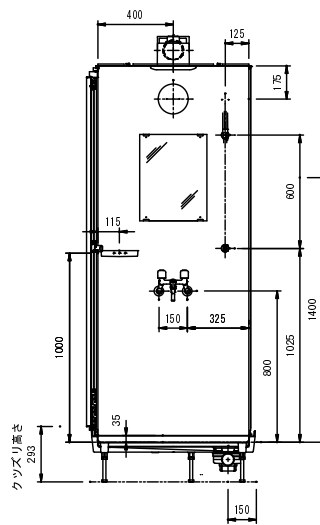

仕様	
床	FRP: 単色 [ホワイトグレー]
天井	化粧調板: グレイスホワイト
壁	化粧調板: グレイスホワイト (全周) アクセントパネル (オプション): グレイスホワイト (両面パネル) パラルグリーン、パラルイエロー (アクセントパネル)
ドア	折戸: スタンダード (W700) ドア枠: アルミ [ホワイト]
水栓	2ハンドル水栓: SK111 カラン170mm
照明	突っ張り型 LED (1灯) / 100V VVF01.6X2 芯
ミラー	角型ミラー-B: 鏡 (W356 X H457)
収納棚	ライトシェルフ1段 [ホワイト]
換気扇	GVL3807
排水トラップ	ABS製 排水50mm

排水管・アジャスターボルト位置図

天井伏図

※換気扇開口は換気扇により異なります

バリエーション図

パナソニックAWエンジニアリング株式会社

機種名

図名

尺度

作成日

図番

A1

0

100

パナソニックAWエンジニアリング株式会社

機種名

図名

尺度

作成日

図番

A1

0

100