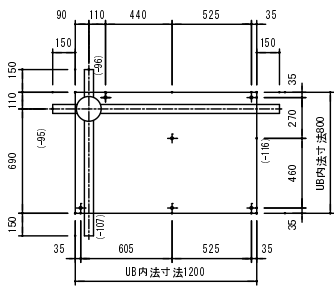

仕様	
床	FRP: 単色 [ホワイトグレー]
天井	化粧調板: グレイスホワイト
壁	化粧調板: グレイスホワイト (全周) アクセントパネル (オプション): グレイスホワイト (両面パネル) パラルグリーン、パラルイエロー (アクセントパネル)
ドア	折戸: スタンダード (W700) ドア枠: アルミ [ホワイト]
水栓	2ハンドル水栓: SK111 カラン170mm
照明	突っ張り型 LED (1灯) / 100V VVF01.6X2 芯
ミラー	角型ミラー-B: 鏡 (W356 X H457)
収納棚	ライトシェルフ1段 [ホワイト]
換気扇	GVL3807
排水トラップ	ABS製 排水50mm

排水管・アジャスターボルト位置図

天井伏図

※換気扇開口は換気扇により異なります

バリエーション図

パナソニックAWエンジニアリング株式会社

機種名

図名

尺度

尺度

作成日

図番

A1

0

100