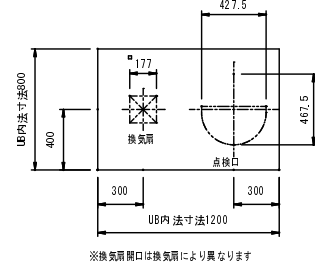

仕様	
床	FRP: 単色 [ホワイトグレー]
天井	化粧調板: グレイスホワイト
壁	化粧調板: グレイスホワイト (全周) アクセントパネル (オプション): グレイスホワイト (両面パネル) パラルグリーン、パラルイエロー (アクセントパネル)
ドア	折戸: スタンダード (W700) ドア枠: アルミ [ホワイト]
水栓	2ハンドル水栓: SK111 カラン170mm
照明	突っ張り型 LED (1灯) / 100V VVF01.6X2 芯
ミラー	角型ミラー-B: 鏡 (W356 X H457)
収納棚	ライトシェルフ1段 [ホワイト]
換気扇	GVL3807
排水トラップ	ABS製 排水50mm

排水管・アジャスターボルト位置図

天井伏図

※換気扇開口は換気扇により異なります

バリエーション図

パナソニックAWエンジニアリング株式会社

機種名

図名

尺度