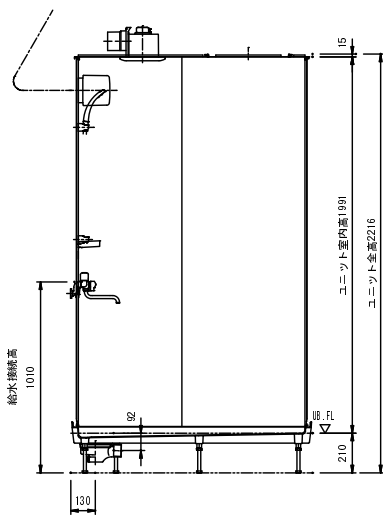

パナソニックAWエンジニアリング株式会社

機種名

図名

尺度

作成日

図番

A1

0

100