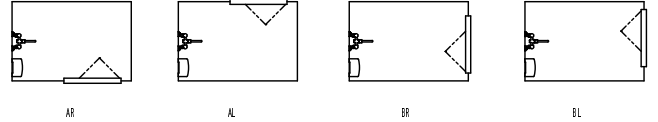

仕様	
床	FRP: 単色 [ホワイトグレー]
天井	化粧調板: グレイスホワイト
壁	化粧調板: グレイスホワイト (全周) アクセントパネル (オプション): グレイスホワイト (両面パネル) パラルグリーン、パラルイエロー (アクセントパネル)
ドア	折戸: スタンダード (W700) ドア枠: アルミ [ホワイト]
水栓	2ハンドル水栓: SK111 カラン170mm
照明	突っ張り型 LED (1灯) / 100V VVF01.6X2 芯
ミラー	角型ミラー-B: 鏡 (W356 X H457)
収納棚	ライトシェルフ1段 [ホワイト]
換気扇	GVL3807
排水トラップ	ABS製 排水50mm

排水管・アジャスターボルト位置図

天井伏図

※換気扇開口は換気扇により異なります

バリエーション図

パナソニックAWエンジニアリング株式会社

機種名

図名

尺度